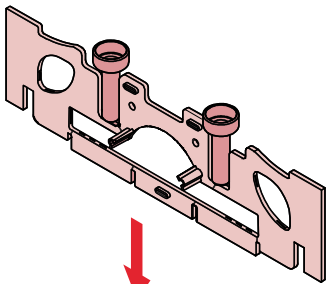

JAIPUR

NAPOZÓÁGY

AMERICA
 EUROPE
- Geprüfte Sicherheit
- EN 581

MAX 110 kg
240 lbs

< 40 °C < 104 °F
> 0 °C > 32 °F

A (1x)

D (4x)

B (1x)

E (2x)

C (1x)

F (2x)

G (2x)

7

2

3

4