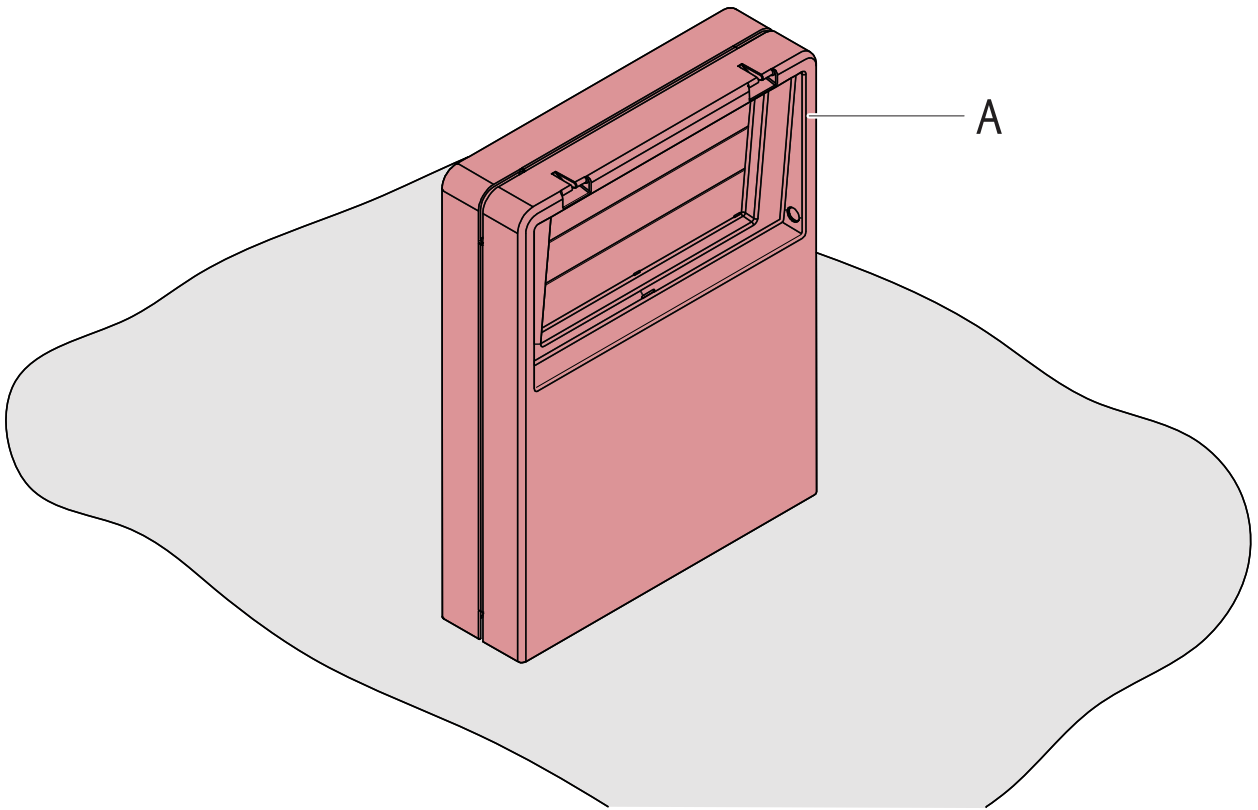

D (4x)

B (1x)

E (2x)

C (1x)

G (2x)

7