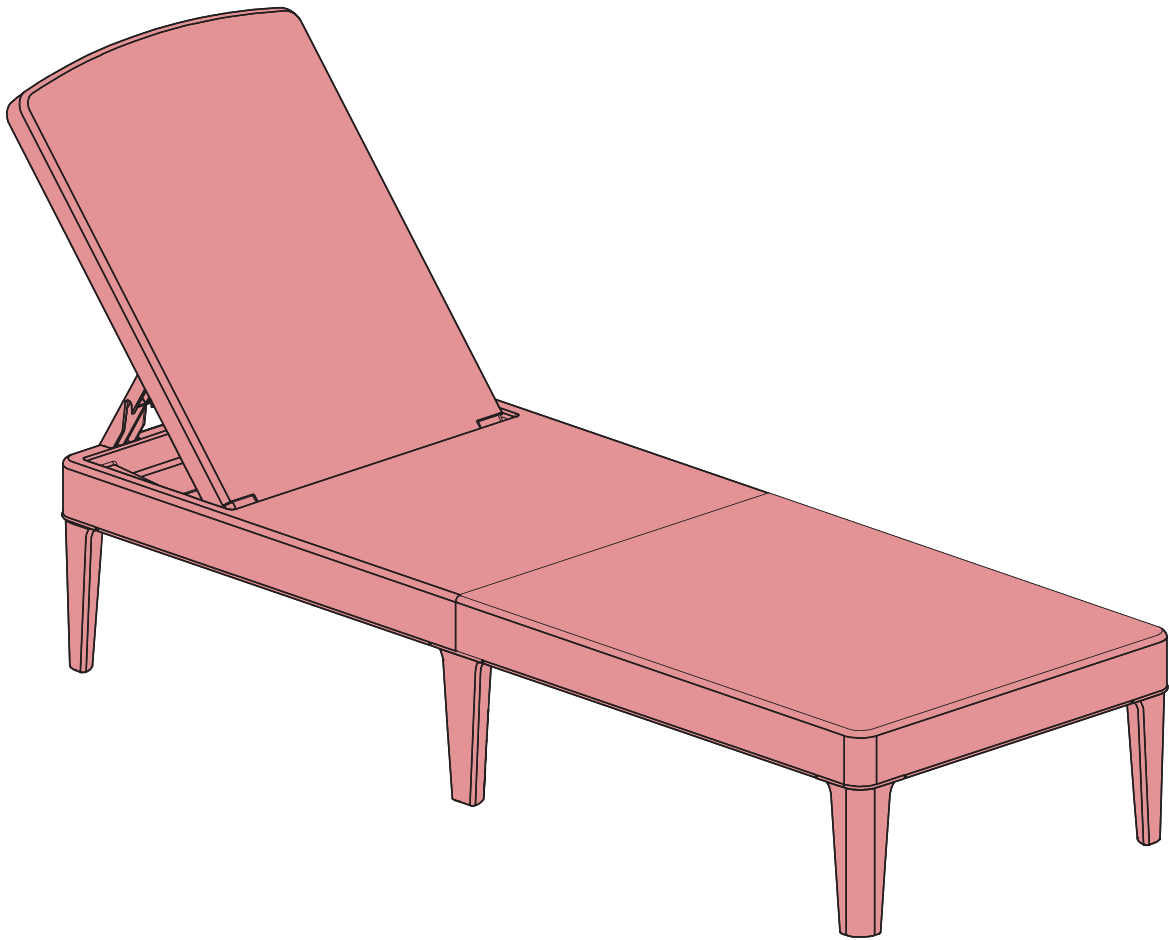

JAIPUR

NAPOZÓÁGY

AMERICA
 EUROPE
- Geprüfte Sicherheit
- EN 581

MAX 110 kg
240 lbs

< 40 °C < 104 °F
> 0 °C > 32 °F

A (1x)

D (4x)

B (1x)