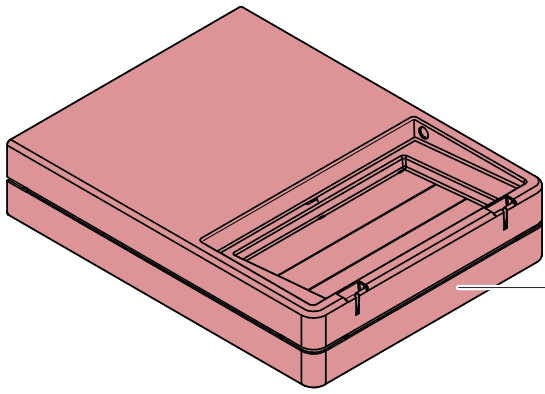

JAIPUR

NAPOZÓÁGY

AMERICA
 EUROPE
- Geprüfte Sicherheit
- EN 581

MAX 110 kg
240 lbs

< 40 °C < 104 °F
> 0 °C > 32 °F

A (1x)

D (4x)

B (1x)